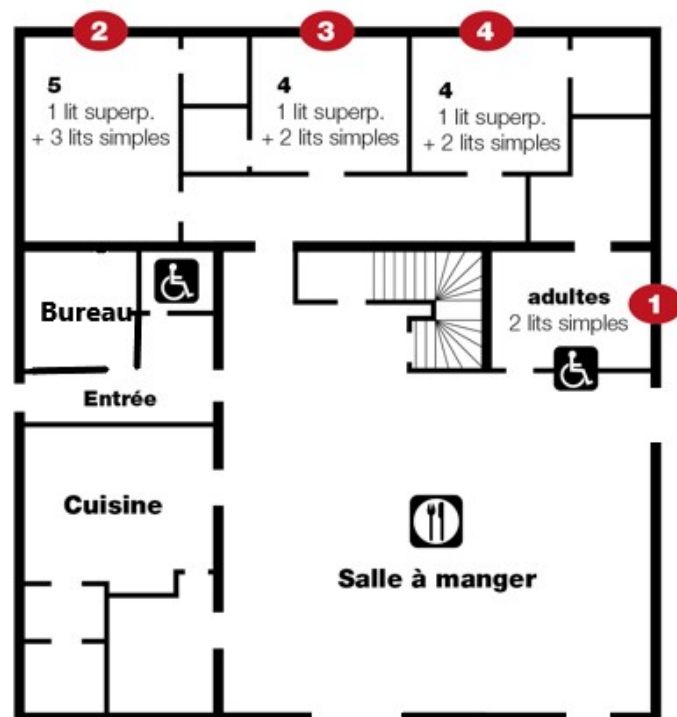

Domaine d'Oronozia

Baïgorry

Bâtiment principal

Ces plans vous sont donnés à titre indicatif.
Avant toute répartition, veuillez contacter le
centre d'accueil qui vous indiquera précisé-
ment les chambres qui vous sont attribuées.
Tél. 05 59 37 42 03

Rez de Chaussée

1er étage

2ème étage

Toutes les chambres sont équipées de sanitaires complets sauf au 2ème étage, la salle de bain est commune aux 4 chambres.