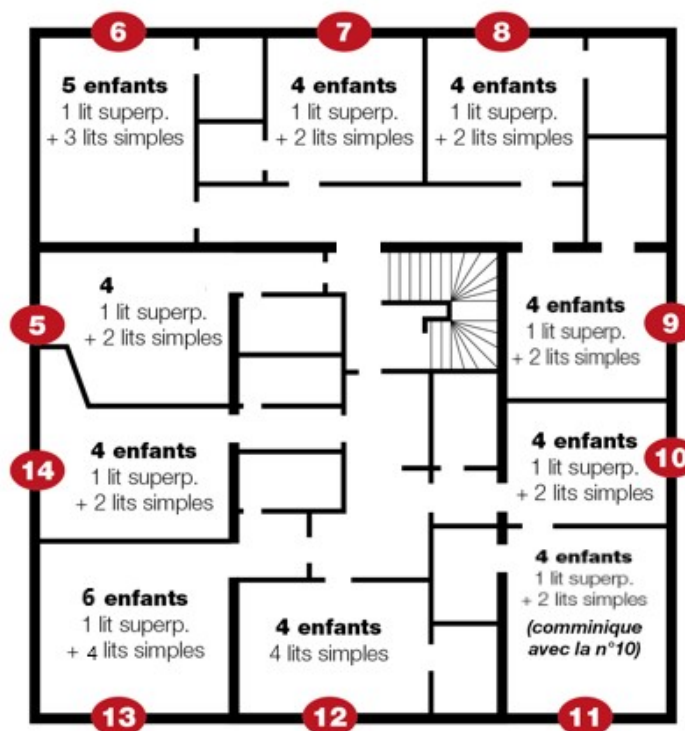

Domaine d'Oronozia

Baïgorry

Bâtiment principal

Ces plans vous sont donnés à titre indicatif.
Avant toute répartition, veuillez contacter le
centre d'accueil qui vous indiquera précisé-
ment les chambres qui vous sont attribuées.
Tél. 05 59 37 42 03

Rez de Chaussée

1er étage

2ème étage

Toutes les chambres sont équipées de sanitaires complets sauf au 2ème étage, la salle de bain est commune aux 4 chambres.